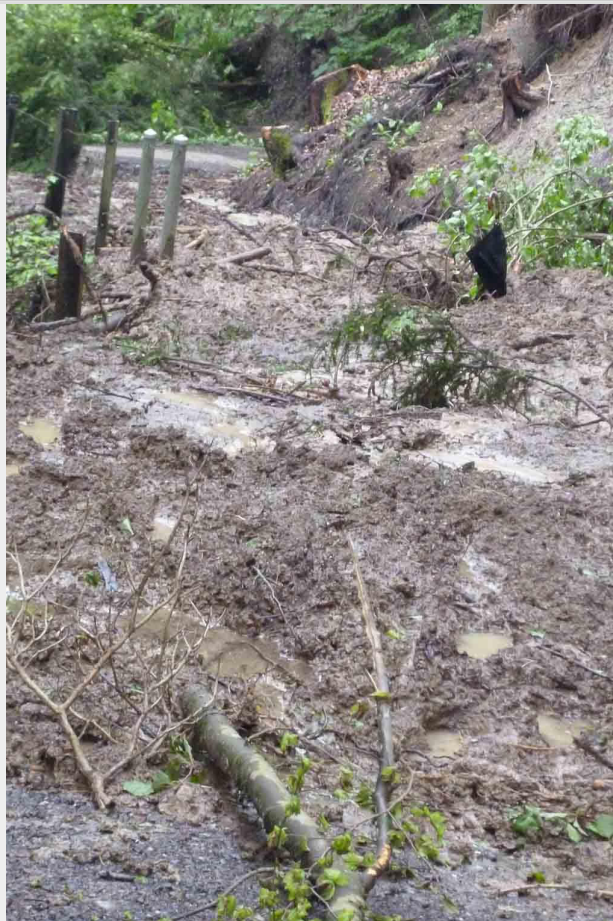

Original Farbfotografie

Alte Rubrik:

Sachbegriff: Rutschung Goldachtobel

Klassifikation: 53.21 Elementarschäden (Sturm, Rutschungen, Überschwemmungen)

Ortsregister: Goldachertobel

Namensregister: