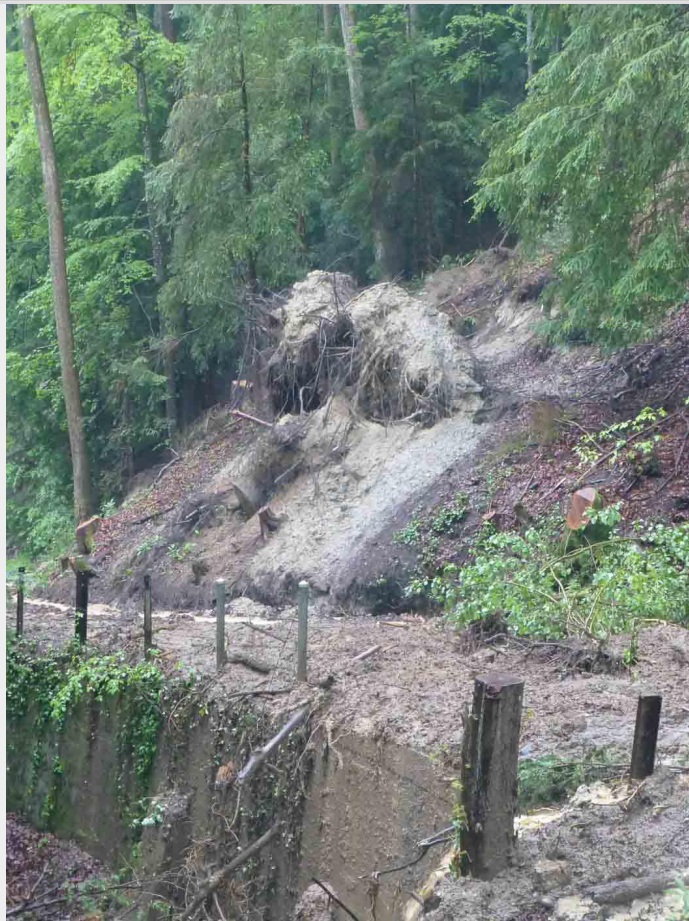

Fotodatenbank Mörschwil

Nummer: 100-1712

Beschreibung:

Rutschung Goldachtobel, Fotos
Christoph Wäger

Datum: 2013

Fotograf: Wäger, Christoph

Donator:

Titel:

Original Farbfotografie

Alte Rubrik:

Sachbegriff: Rutschung Goldachtobel

Klassifikation: 53.21 Elementarschäden (Sturm,
Rutschungen, Überschwemmungen)

Ortsregister: Goldachertobel

Namensregister: