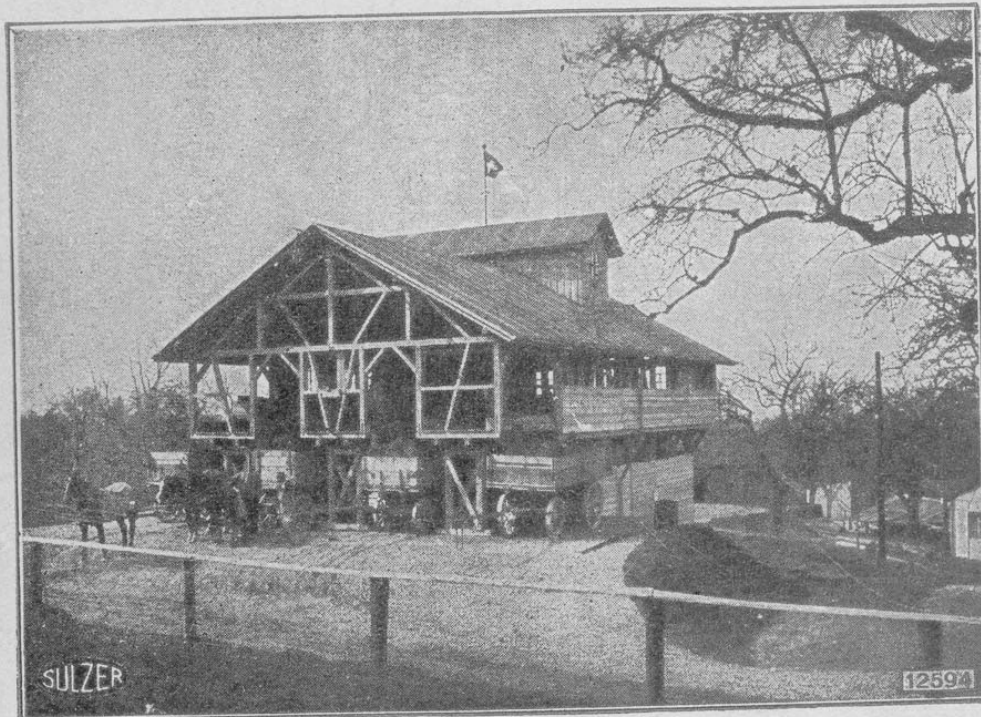

Fotodatenbank Mörschwil

Nummer: 100-2348

Beschreibung:

Kohlenwegfuhr von der Verladebühne
des Haupt=Förderschachtes II

Datum:

Fotograf:

Donator:

Titel:

Original Schwarz/Weiss Fotografie

Alte Rubrik:

Sachbegriff: Kohlenbergwerk Unterbühl

Klassifikation: 84.03 Industrie

Ortsregister: Unterbüel

Namensregister:

Kohlenwegfuhr von der Verladebühne des
Haupt=Förderschachtes II