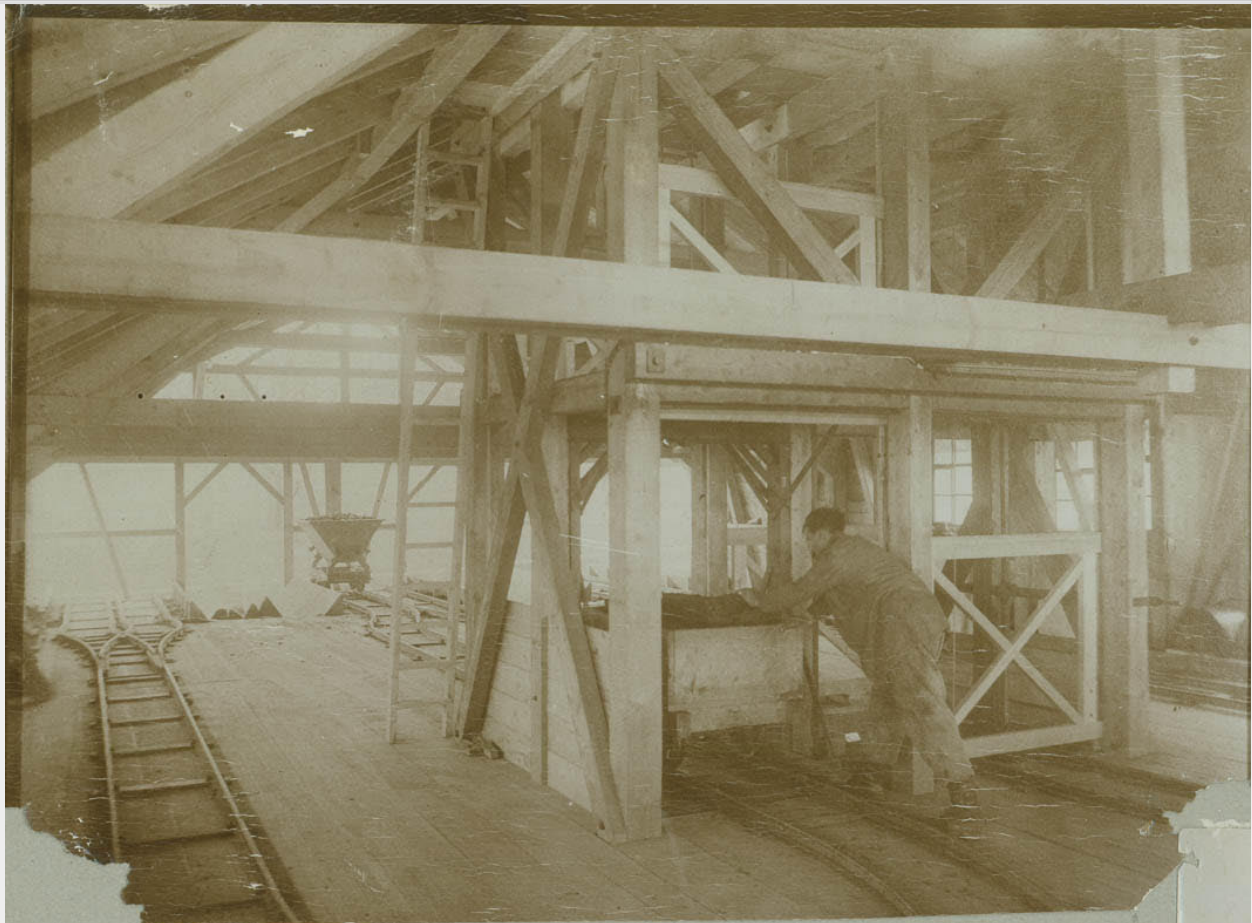

Fotodatenbank Mörschwil

Nummer: 033-0107

Beschreibung:

Kohlenbergwerk Unterbühl, 1940
-1946

Datum:

Fotograf:

Donator:

Titel:

Original Farbfotografie

Alte Rubrik: 033 Alt Mörschwil

Sachbegriff: Kohlenbergwerk Unterbühl

Klassifikation: 84.03 Industrie

Ortsregister: Unterbüel

Namensregister: