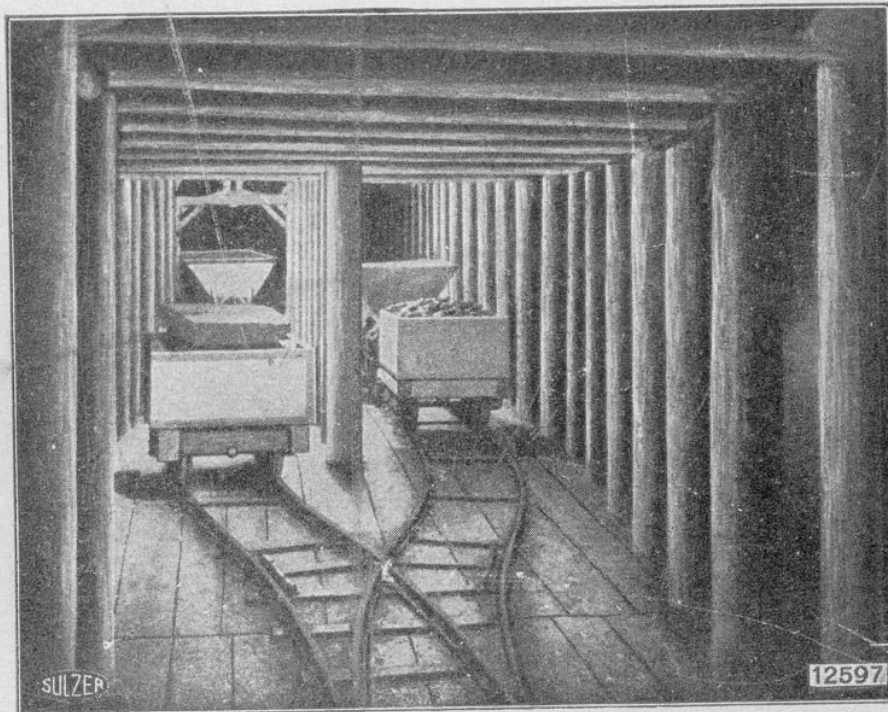

Fotodatenbank Mörschwil

Nummer: 100-2351

Beschreibung:

Zufahrten unter Tage zum doppelt wirkenden Haupt=Förderschacht II.

Datum:

Fotograf:

Donator:

Titel:

Original Schwarz/Weiss Fotografie

Alte Rubrik:

Sachbegriff: Kohlenbergwerk Unterbühl

Klassifikation: 84.03 Industrie

Ortsregister: Unterbüel

Namensregister:

Zufahrten unter Tage zum doppelt wirkenden Haupt=Förderschacht II.