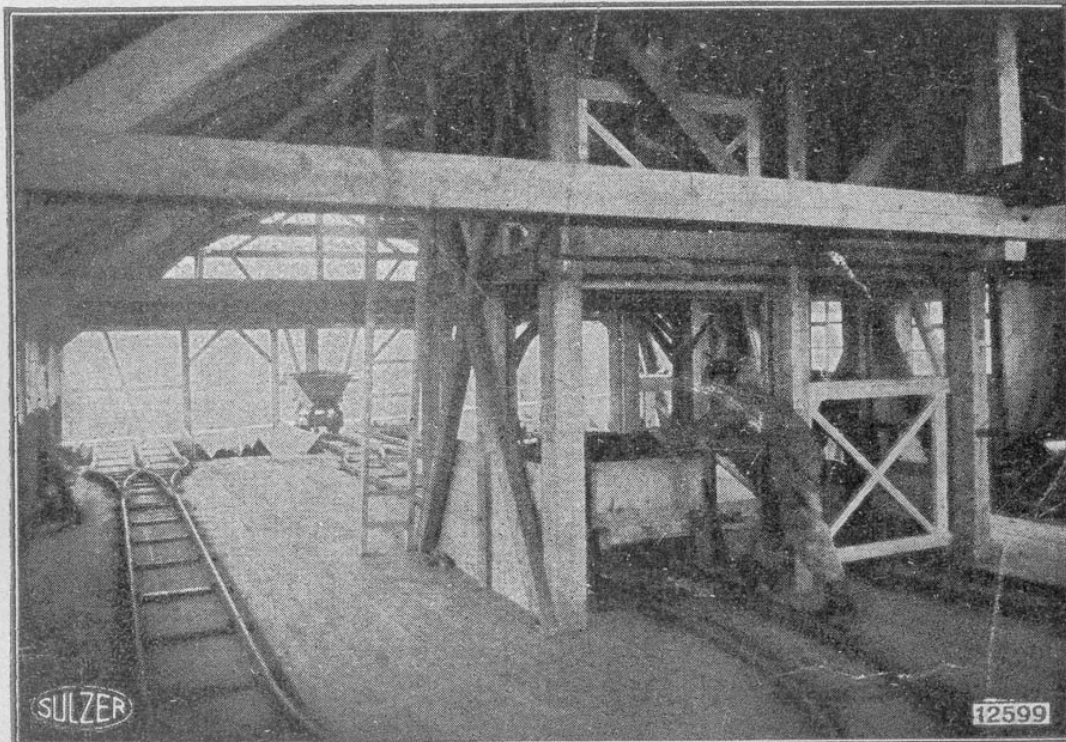

Fotodatenbank Mörschwil

Nummer: 100-2352

Beschreibung:

Auf der Verladebühne des
Haupt=Förderschachtes.

Datum:

Fotograf:

Donator:

Titel:

Original Schwarz/Weiss Fotografie

Alte Rubrik:

Sachbegriff: Kohlenbergwerk Unterbühl

Klassifikation: 84.03 Industrie

Ortsregister: Unterbüel

Namensregister:

Auf der Verladebühne des Haupt=Förderschachtes.