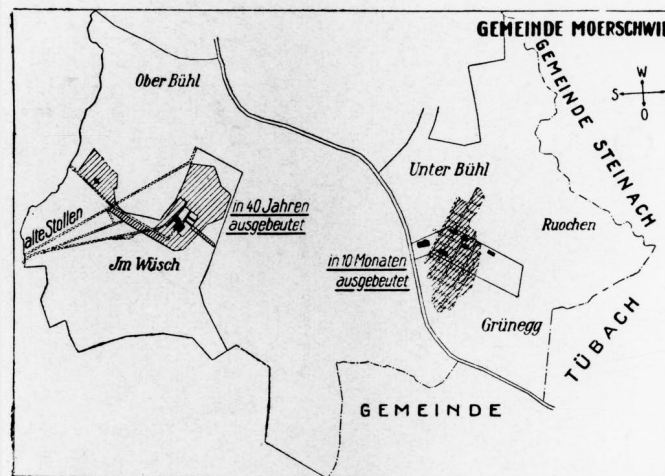

Fotodatenbank Mörschwil

Nummer: 100-2354

Beschreibung:

Datum:

Fotograf:

Donator:

Titel:

Original Schwarz/Weiss Fotografie

Alte Rubrik:

Sachbegriff: Kohlenbergwerk Unterbühl

Klassifikation: 84.03 Industrie

Ortsregister: Unterbüel

Namensregister:

Vergleich der in den Jahren 1856 -1896 mit primitiven Mitteln und vom August 1918 bis Mai 1919 auf bergmännische Weise ausgebeuteten Grundstücke.

Dergleich der in den Jahren 1856—1896 mit primitiven Mitteln und vom August 1918 bis Mai 1919 auf bergmännische Weise ausgebeuteten Grundstücke.