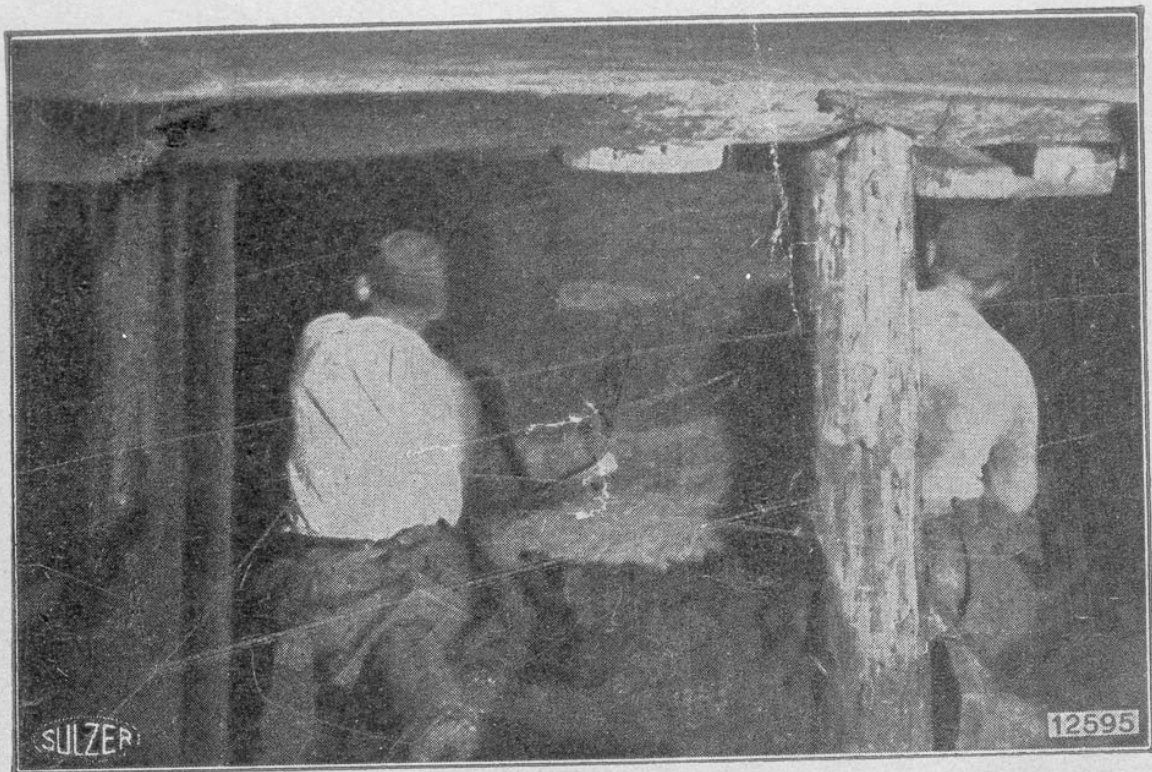

Fotodatenbank Mörschwil

Nummer: 100-2349

Beschreibung:

Der Abbau der Kohle in einem Querschlag.

Datum:

Fotograf:

Donator:

Titel:

Original Schwarz/Weiss Fotografie

Alte Rubrik:

Sachbegriff: Kohlenbergwerk Unterbühl

Klassifikation: 84.03 Industrie

Ortsregister: Unterbüel

Namensregister:

Der Abbau der Kohle in einem Querschlag.