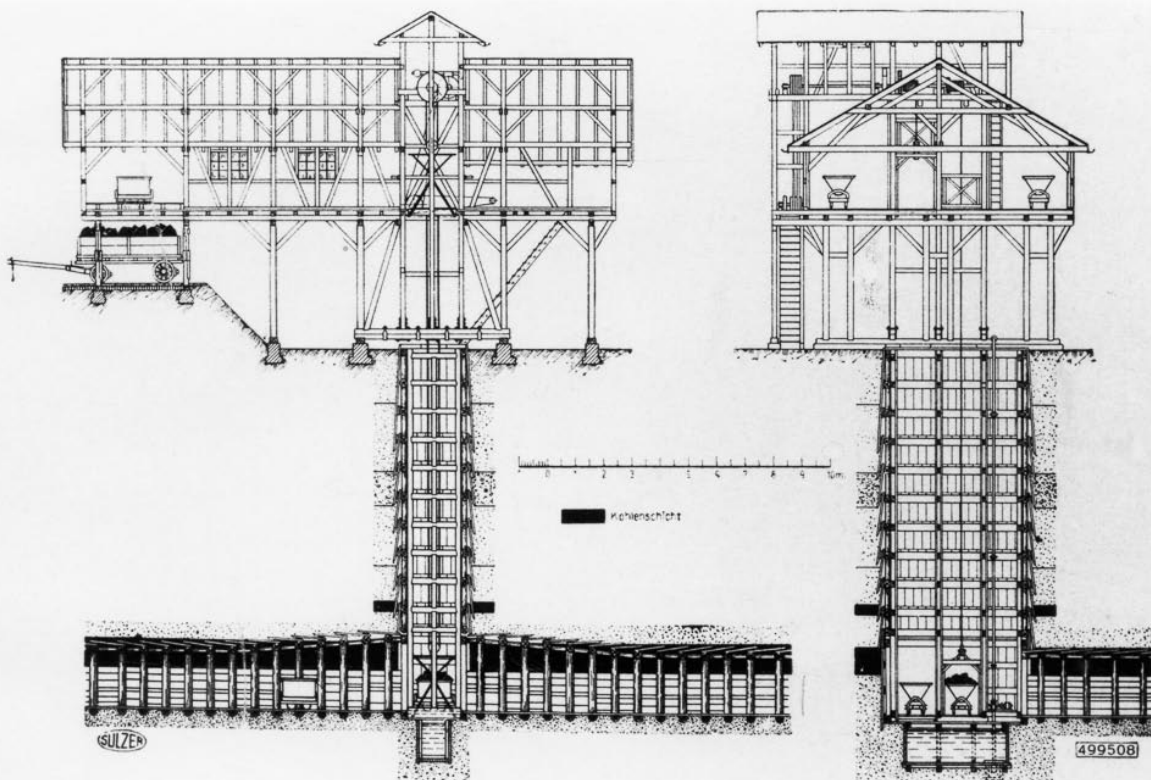

Fotodatenbank Mörschwil

Nummer: 100-2353

Beschreibung:

Haupt=Förderschacht=Anlage II mit anschliessendem Stollen.

Datum:

Fotograf:

Donator:

Titel:

Original Schwarz/Weiss Fotografie

Alte Rubrik:

Sachbegriff: Kohlenbergwerk Unterbüel

Klassifikation: 84.03 Industrie

Ortsregister: Unterbüel

Namensregister:

Haupt=Förderschacht=Anlage II mit anschließendem Stollen.