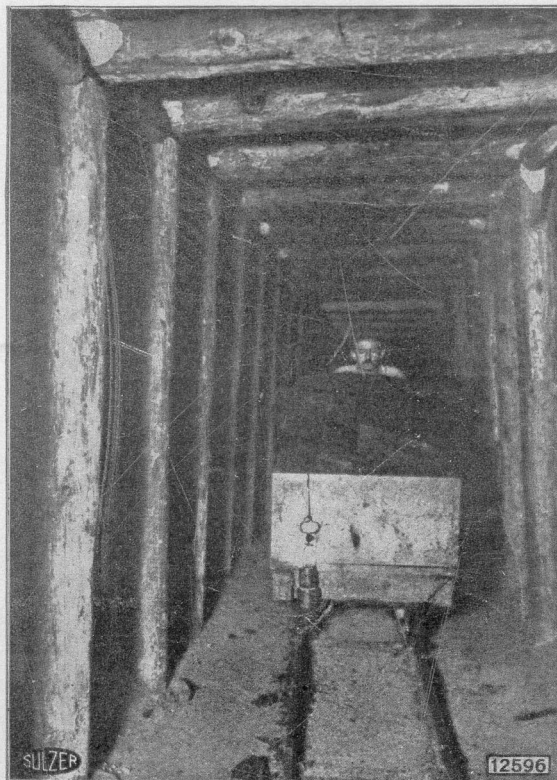

Fotodatenbank Mörschwil

Nummer: 100-2350

Beschreibung:

Hauptförderstrecke nach Schacht II
mit besonders starker Zimmerung.

Datum:

Fotograf:

Donator:

Titel:

Original Schwarz/Weiss Fotografie

Alte Rubrik:

Sachbegriff: Kohlenbergwerk Unterbüel

Klassifikation: 84.03 Industrie

Ortsregister: Unterbüel

Namensregister:

Hauptförderstrecke nach Schacht II mit besonders starker Zimmerung.