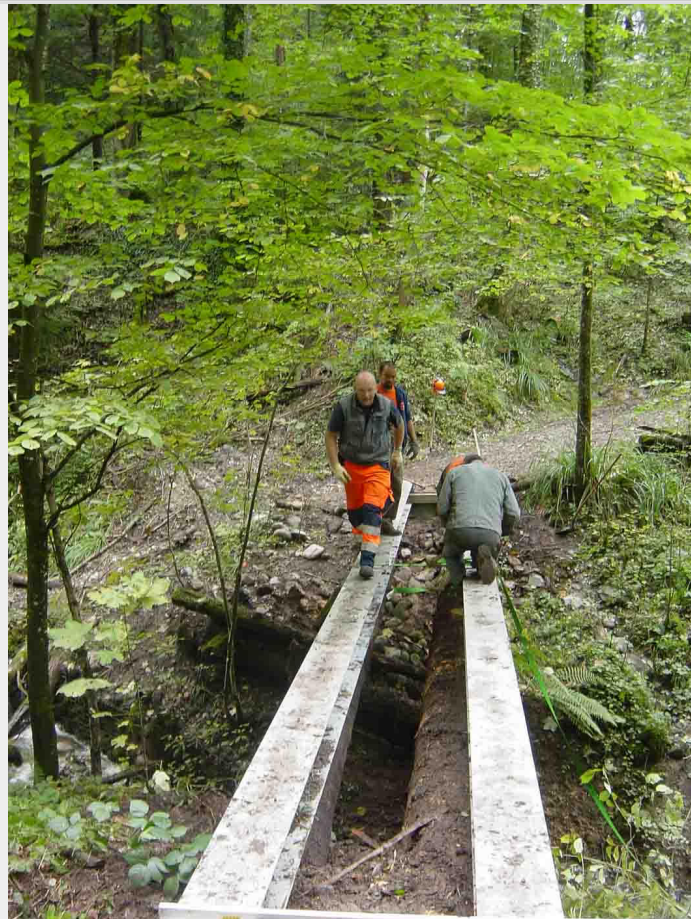

Fotodatenbank Mörschwil

Nummer: 100-1312

Beschreibung:

Arbeit RZSO 2013 Brücke
Mörschwiler-Tobel (Fussweg Müllerli-
Waldhof)

Datum: 2013

Fotograf:

Donator:

Titel: