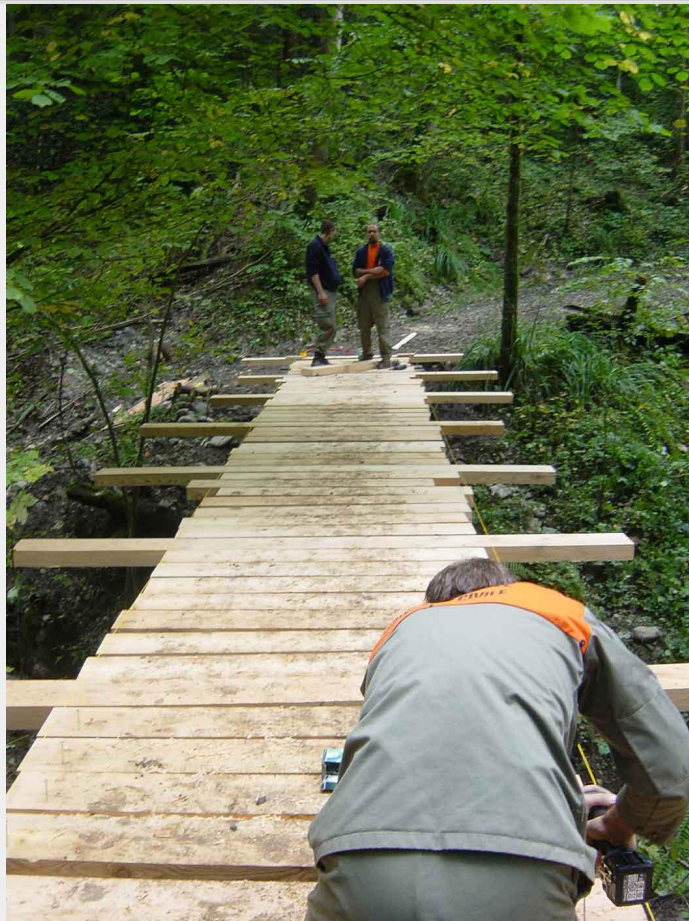

Fotodatenbank Mörschwil

Nummer: 100-1313

Beschreibung:

Arbeit RZSO 2013 Brücke
Mörschwiler-Tobel (Fussweg Müllerli-
Waldhof)

Datum: 2013

Fotograf:

Donator:

Titel:

Original Farbfotografie

Alte Rubrik:

Sachbegriff: Brücke Mörschwilertobel

Klassifikation: 16 Zivilschutz, Gemeindeführungsstab

Ortsregister: Mörschwilertobel

Namensregister: