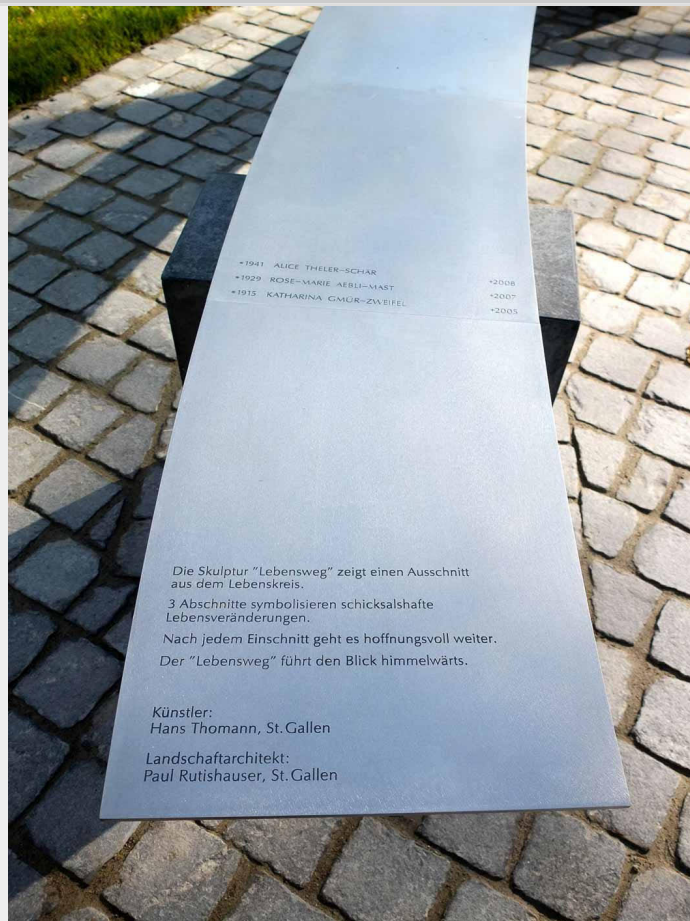

Alte Rubrik:

Sachbegriff: Kunst

Klassifikation: 74 Friedhof, Bestattungen

Ortsregister:

Namensregister: Thomann, Hans

Gemeinschaftsgrab: Die Skulptur "Lebensweg" zeigt einen Ausschnitt aus dem Lebenskreis. Künstler Hans Thomann, St. Gallen.