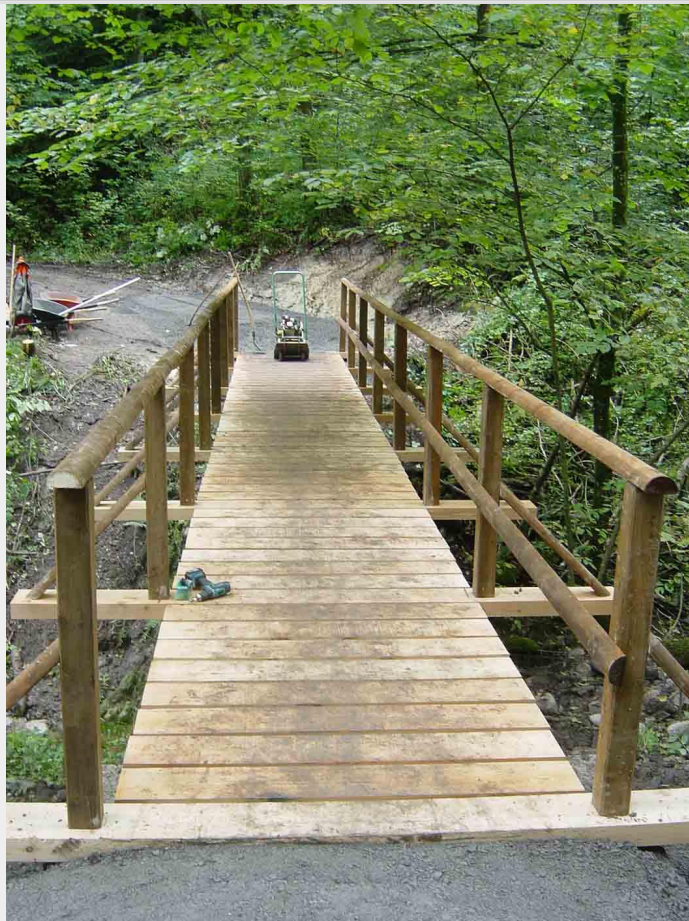

Fotodatenbank Mörschwil

Nummer: 100-1316

Beschreibung:

Arbeit RZSO 2013 Brücke
Mörschwiler-Tobel (Fussweg Müllerli-
Waldhof)

Datum: 2013

Fotograf:

Donator:

Titel:

Original Farbfotografie

Alte Rubrik:

Sachbegriff: Brücke Mörschwilertobel

Klassifikation: 16 Zivilschutz, Gemeindeführungsstab

Ortsregister: Mörschwilertobel

Namensregister: