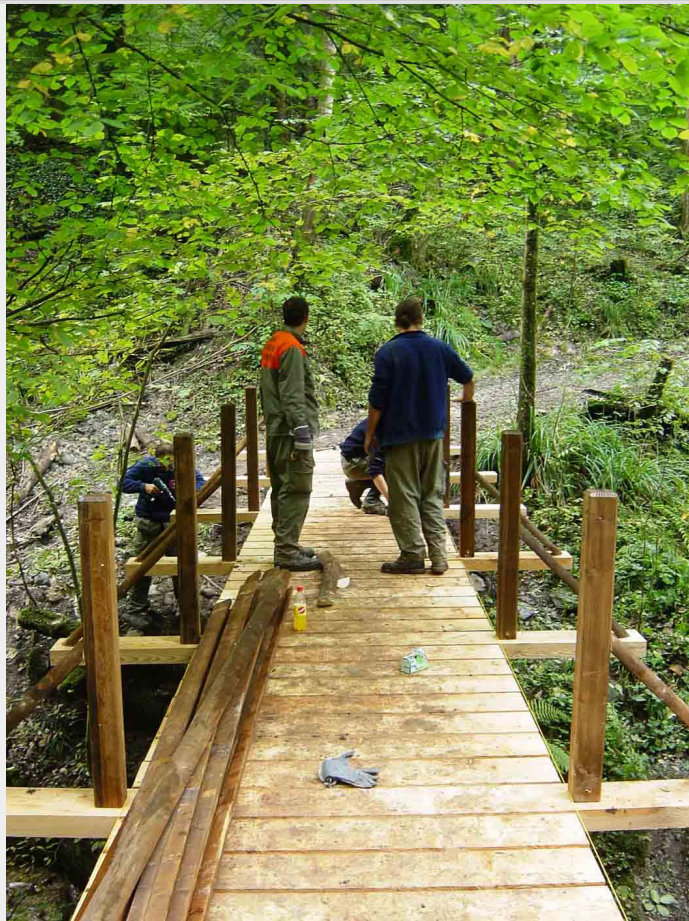

Fotodatenbank Mörschwil

Nummer: 100-1314

Beschreibung:

Arbeit RZSO 2013 Brücke
Mörschwiler-Tobel (Fussweg Müllerli-
Waldhof)

Datum: 2013

Fotograf:

Donator:

Titel:

Original Farbfotografie

Alte Rubrik:

Sachbegriff: Brücke Mörschwilertobel

Klassifikation: 16 Zivilschutz, Gemeindeführungsstab

Ortsregister: Mörschwilertobel

Namensregister: