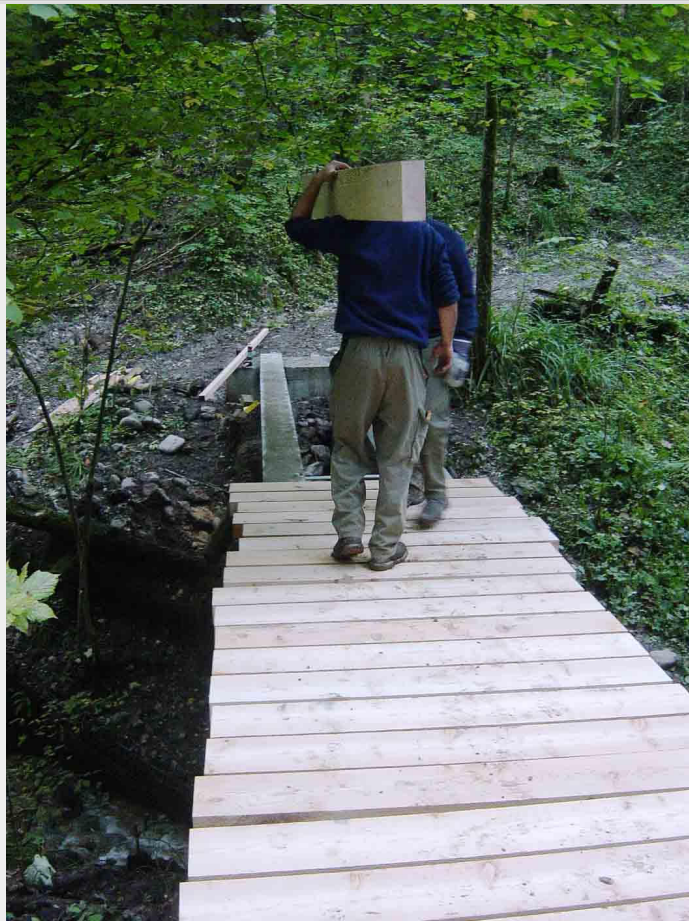

Fotodatenbank Mörschwil

Nummer: 100-1312

Beschreibung:

Arbeit RZSO 2013 Brücke
Mörschwiler-Tobel (Fussweg Müllerli-
Waldhof)

Datum: 2013

Fotograf:

Donator:

Titel:

Original Farbfotografie

Alte Rubrik:

Sachbegriff: Brücke Mörschwilertobel

Klassifikation: 16 Zivilschutz, Gemeindeführungsstab

Ortsregister: Mörschwilertobel

Namensregister: